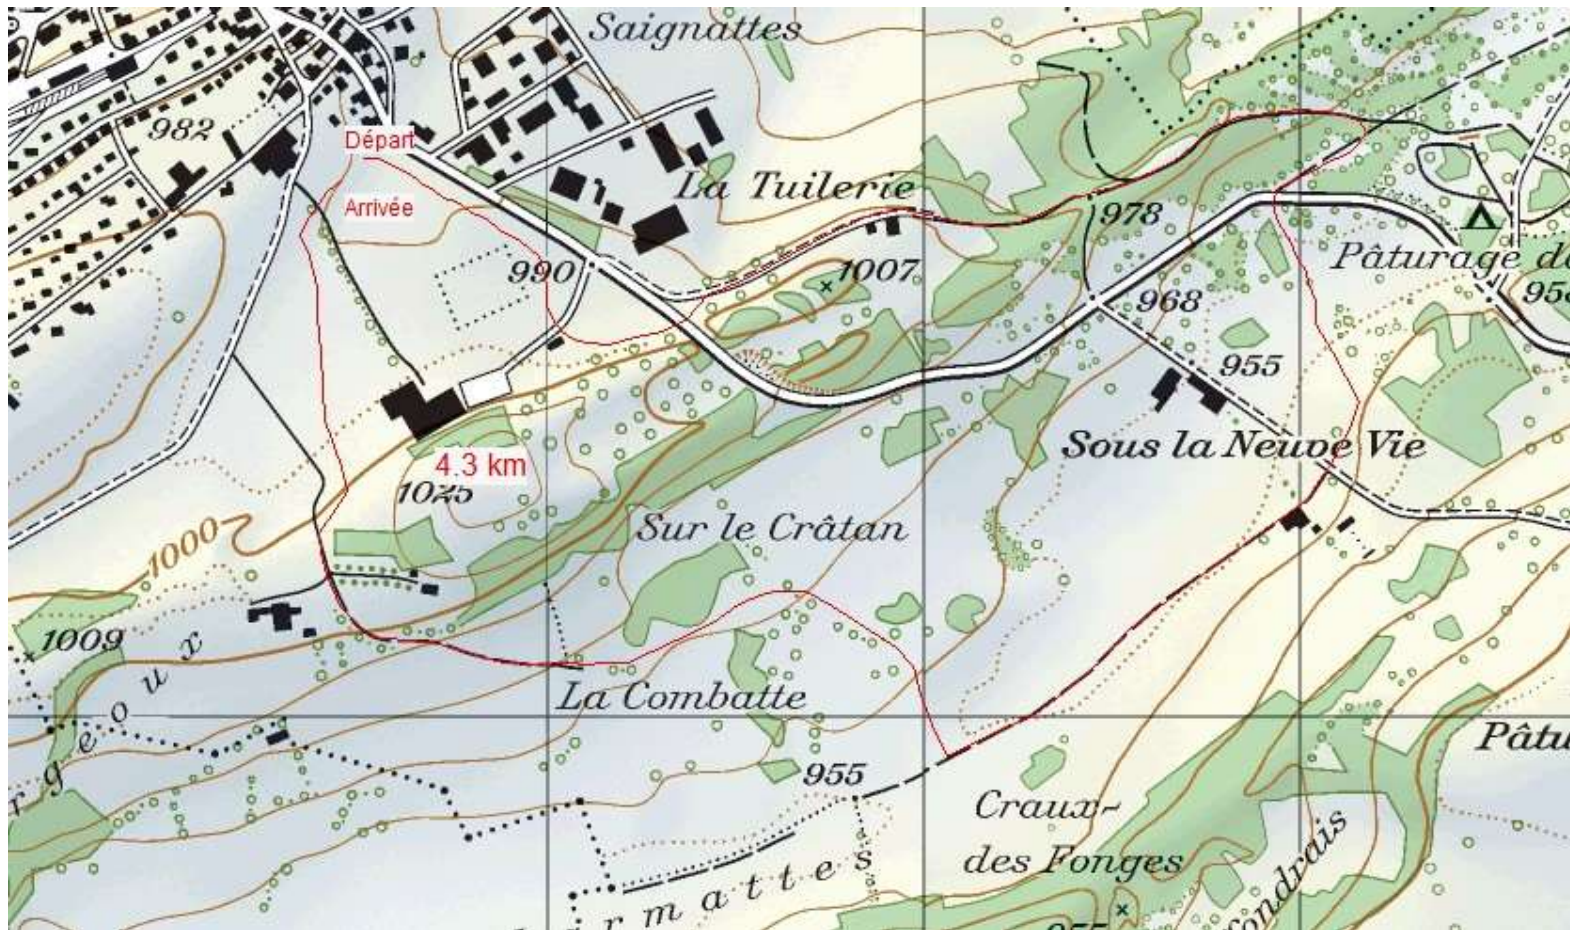

## Petit parcours / kleine Strecke

Longueur / Länge : 4,3 km

Terrain / Felder : 2,5 km

Route / asphaltierte Strasse: 0,8 km

Chemin blanc / Steinweg: 1 km

## Grand parcours / grosse Strecke

Longueur / Länge : 12,1 km

Terrain / Felder : 3,3 km

Route / asphaltierte Strasse : 5,6 km

Chemin blanc / Steinweg : 3,2 km